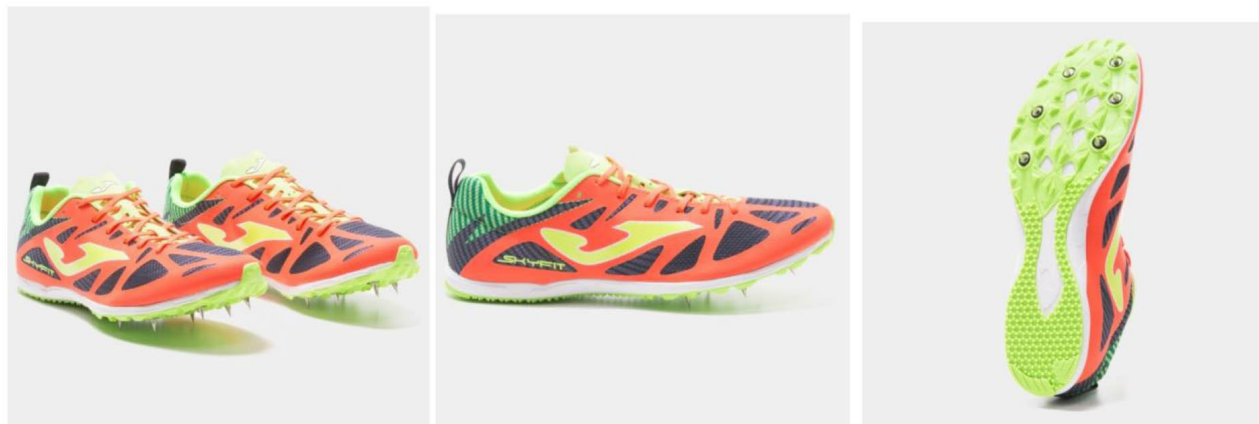

Ručník 152 x 76 cm

Joma tmavě modrý/ balení po 5 ks

Ručník 100 x 155 cm

Zeus černý/ balení 1ks

Kšiltovka Zeus

Šustáková bunda Joma dámská i pánská WINDBREAKER

Dámský top treninkový

Termoprádlo dámské i pánské

Loketní komprese Joma/balení 12 ks

Zahřívací rukávy Zeus/balení 1 ks

ATLETICKÁ OBUV JOMA SPIKES LEMON-BLACK 3MM-6MM ...VEL. 37 - 45

ATLETICKÁ OBUV JOMA SPIKES CORAL-BLACK 6MM-9MMVEL. 34,35,37-45

Elitní soutěžní obuv. Je určena pro běh na vzdálenosti 5 000 a 10 000 metrů na trati. Vyznačuje se svým skvělým stříhem a lehkostí. Struktura této boty je vyrobena z bezešvého svařovaného TPU, aby se zabránilo tření a podpořila se lehkost. Zahrnuje systém VTS proti pocení a udržuje konstantní teplotu nohy. Krk je velmi tenký a nastavitelný a jazyk je navržen z mikrovláken s perforací. Pata je vyztužena systémem FIX COUNTER, který se skládá z vnější části z mikrovlákna pro větší pevnost a vnitřní podpory z PVC a pěny. Tento systém poskytuje větší ochranu a pohodlí díky ergonomičtější výdrži. Podrážka Skyfit je vyrobena s předlisovanou technologií EVA +, která přispívá k lepšímu odpružení a absorbuje dopad kroku, čímž obnovuje tvar s větší lehkostí při přechodu kroků. Phylonová mezipodešev v celé základně podrážky poskytuje odpružení a stabilitu. Sestavení mezi vnitřní podešví a strukturou je provedeno systémem GLOVE, přičemž oba kusy jsou šité naplocho, bez vyčnívajících švů, čímž se zachovají zaoblené linie chodidla a poskytuje větší pohodlí a zvyhodňuje jeho lehkost. Podešev je vyrobena z lehké gumy s oděrem DIN-70 s přední vložkou TPU pro nastavení 6 kovových hřebíků, které zajišťují větší přilnavost.